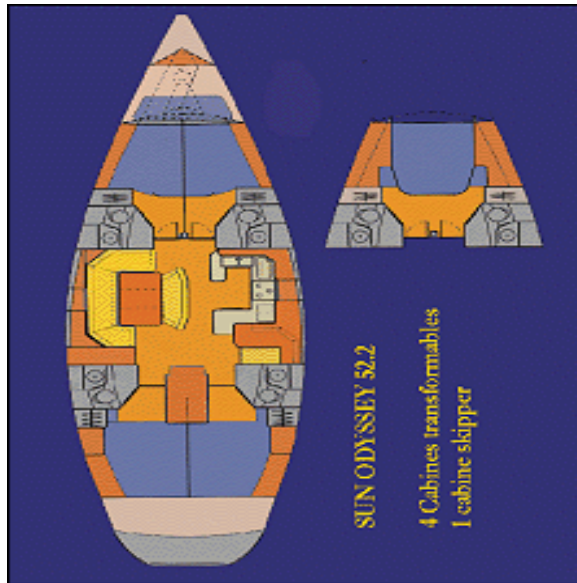

**Barca a vela
monohull
SUN ODYSSEY 52.2**

SUN ODYSSEY 52.2

4 cabine doppie con servizi privati + cabina equipaggio separata
4 cabins with toilets + skipper cabin

CARATTERISTICHE

Cantiere - shipyard Jeanneau
 Lunghezza fuori tutto - lenght overall m. 15,39
 Larghezza - width m. 04,85
 Pescaggio - draft m. 01,80

Dislocamento - light displacement t. 15,00

Serbatoio acqua - water tank capacity l. 1000,00

Cabine - cabin 5

Posti letto - bed 10

Bagni - bathroom 4

MOTORIZZAZIONE

Motori Yanmar - engine 1

Potenza del motore - power engine hp 37,00

Tipo di carburante - fuel Diesel

Serbatoio carburante - fuel tank capacity l. 400,00

Timone - helm ruota doppia

VELE

Numeri di alberi - trees 1

Randa - main sail randa steccata

Fiocco - genoa genoa avvolgibile