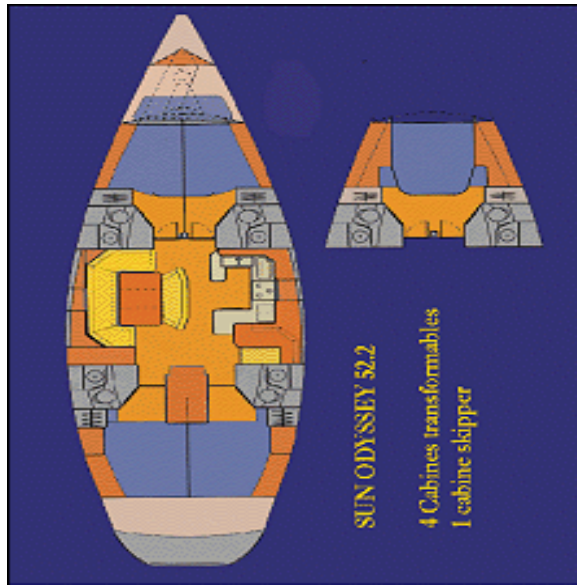

**Barca a vela
monohull
SUN ODYSSEY 52.2**

SUN ODYSSEY 52.2

4 cabine doppie con servizi privati + cabina equipaggio separata
4 cabins with toilets + skipper cabin

CARATTERISTICHE

Cantiere - shipyard Jeanneau
 Lunghezza fuori tutto - lenght overall m. 15,39
 Larghezza - width m. 04,85
 Pescaggio - draft m. 01,80

Dislocamento - light displacement t. 15,00

Serbatoio acqua - water tank capacity l. 1000,00

Cabine - cabin 5

Posti letto - bed 10

Bagni - bathroom 4

MOTORIZZAZIONE

Motori Yanmar - engine 1

Potenza del motore - power engine hp 37,00

Tipo di carburante - fuel Diesel

Serbatoio carburante - fuel tanck capacity l. 400,00

Timone - helm ruota doppia

VELE

Numeri di alberi - trees 1

Randa - main sail randa steccata

Fiocco - genoa genoa avvolgibile